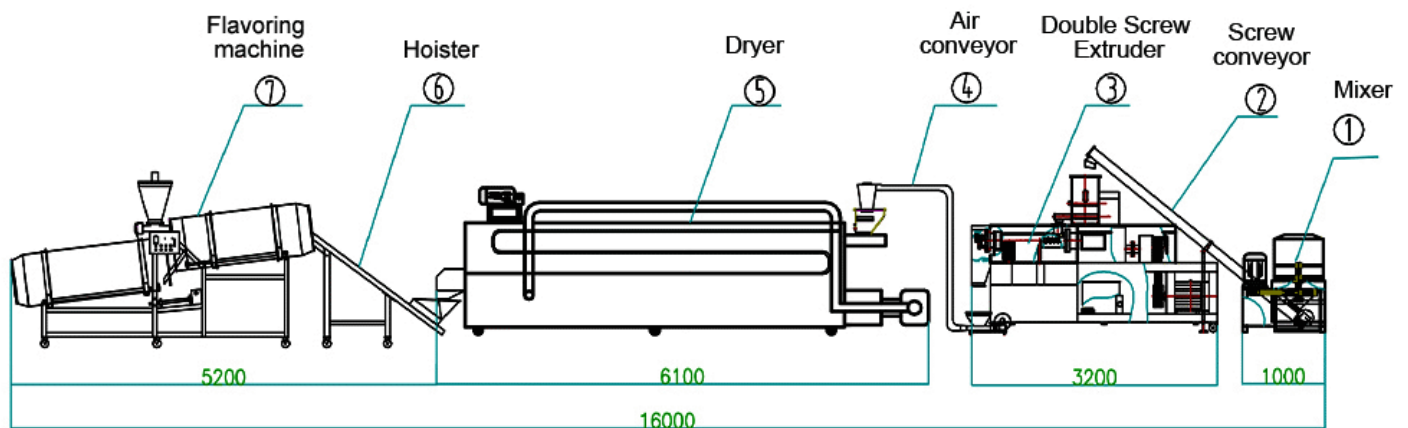

La línea de producción de alimentos para perros tiene un diseño razonable, alto grado de automatización, rendimiento estable, operación simple, durabilidad y alta eficiencia de producción.