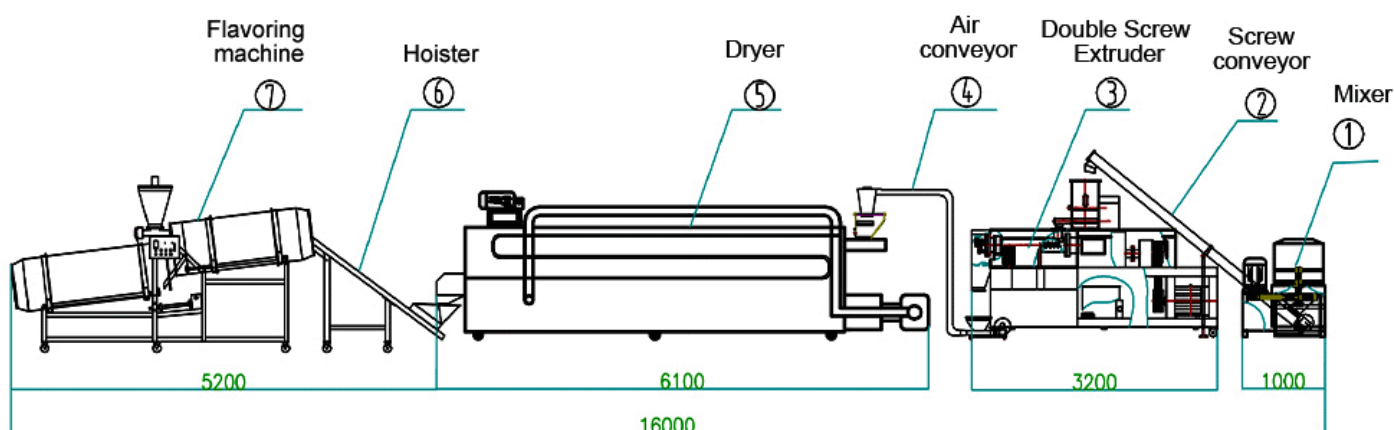

## **DESCRIPCIÓN DETALLADA DE LA LÍNEA DE PRODUCCIÓN DE ALIMENTOS DE PESCADO DE BAJA ELECTRICIDAD MÁQUINA DE PELLET DE ALIMENTOS DE PESCADOS PARA GATOS**

Materia prima	La mayoría de los piensos para peces de agua dulce incluyen proteínas animales y vegetales. Las proteínas vegetales son harina de maíz, harina de arroz, harina de trigo, harina de soja y harina de cacahuete. La proteína animal adopta harina de pescado, harina de camarones, harina de cangrejo, harina de pescado de manga, etc. Puede añadir otros ingredientes a sus necesidades locales.
Tensión de la línea de producción de alimentos para mascotas	La línea de producción de alimentos de China tiene tres fases: 380v / 50hz, una sola fase: 220V / 50hz, que se puede hacer de acuerdo a la tensión local de los clientes de diferentes países.
Productos	Diferentes formas se pueden proporcionar de acuerdo a los cambios en el molde.
Capacidad	120-150kg/h, 200-250kg/h, 300-500kg/h, 800-1000kg/h, etc.
Material de máquina	Toda la línea de procesamiento está hecha de acero inoxidable.

## DIAGRAMA DE FLUJO DE LA LÍNEA DE PRODUCCIÓN DE HARINA DE PESCADO DE BAJA ELECTRICIDAD

Mezclador - Transportador de tornillo - Extrusión de tornillo doble - Transportador de aire - Secador - Hoister - Máquina aromatizante