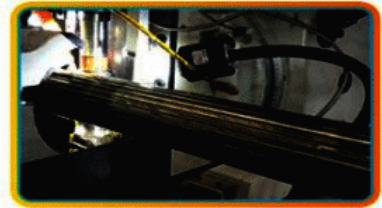

Esta línea de producción de alimentos para peces ofrece alimentos para mascotas con formas novedosas, sabor y color únicos. Puede satisfacer otras necesidades del mercado moderno por muchas características superiores, como fórmula de nutrición científica y fácil asimilación. Y esta línea también puede hacer que el relleno de alimentos para mascotas sea más popular entre las mascotas modernas.

APLICACIONES DE LA LÍNEA DE PRODUCCIÓN DE ALIMENTOS DE PESCADOS DE BAJA ELECTRICIDAD MÁQUINA DE PELETAS DE ALIMENTOS DE PESCADOS PARA GATOS

La máquina automática para fabricar piensos flotantes para peces se aplica para producir piensos para peces de diferentes formas de tipo seco y húmedo (peces de compañía, peces cultivados, etc.). El grado de inflado se puede ajustar para producir alimento flotante para peces de alta calidad o tipo de alimento hundido. También puede producir alimento para perros, gatos, pájaros, etc. Según diferentes resultados, la línea de producción de alimentos para peces también tiene una variedad de configuraciones. La máquina de alimento para peces ajusta los parámetros del proceso de temperatura, humedad y materias primas para producir partículas de alimentos con formas novedosas, sabor rico y nutrición equilibrada, que son adecuadas para los gustos de diferentes mascotas. Nuestras máquinas de alimentación de peces se venden a más de 30 países y regiones, incluidos América del Sur, Rusia, Brasil, Tayikistán, Australia, Etiopía, Argelia, etc.