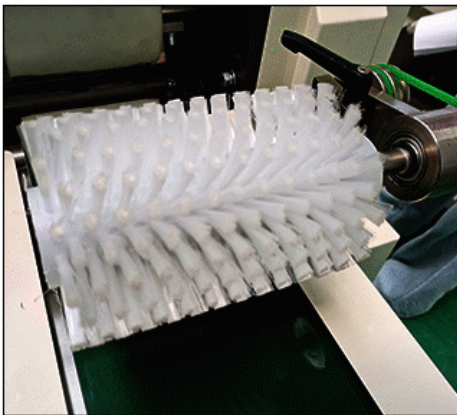

INSTANTÁNEA DE TALLARINES: