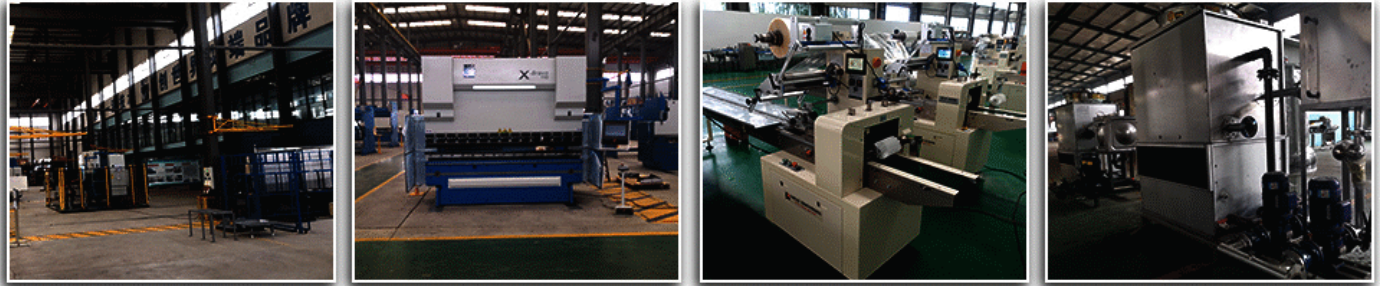

INTRODUCCIÓN DE LA COMPAÑÍA

Somos una fábrica confiable ubicada en la hermosa ciudad primaveral de Jinan, China.

Disponemos de un completo sistema de gestión ISO9001.

Somos el mayor fabricante de maquinaria de procesamiento de alimentos en Jinan, los principales

productos: maquinaria de alimentos para mascotas, maquinaria de aperitivos, maquinaria de limpieza y procesamiento de frutas y verduras, maquinaria de galletas, maquinaria de fideos instantáneos, maquinaria de pasta, etc. ¡Fabricantes de maquinaria de procesamiento de alimentos! Más de 20 ingenieros tienen más de 8 años de experiencia laboral y han viajado a más de 50 países y regiones.

Brindar servicio de correo telefónico las 24 horas para brindarle soluciones oportunas y factibles y un mejor servicio postventa.

FOTO DE FÁBRICA LEAL

○ FACTORY PHOTO ○

○ **FACTORY PHOTO** ○

22 ingenieros experimentados están trabajando para nosotros cuyo trabajo es investigar nuevas máquinas, diseñar para los clientes, encargar equipos para los clientes. 24 horas de servicio y 15 personal de servicio postventa ayudan a nuestros clientes a resolver todos los errores de nuestras máquinas lo antes posible. Con el desarrollo de nuestra empresa, nuestros productos han sido exportados a más de ochenta países, como Estados Unidos, Polonia, Canadá, México, Brasil y por eso estamos comprometidos a mejorar nuestro servicio y mantener la buena calidad para poder satisfacer cada cliente.