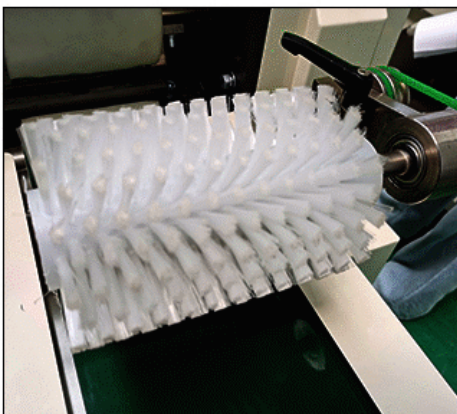

INSTANTÁNEA DE TALLARINES: