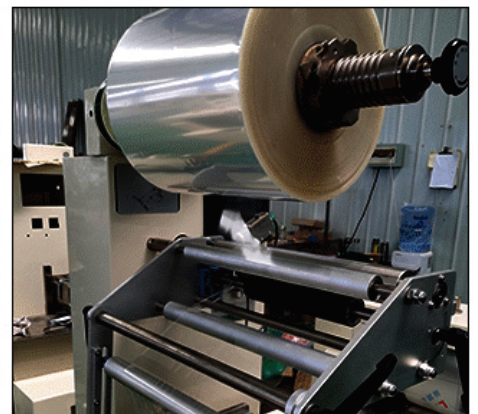

INSTANTÁNEA DE TALLARINES: