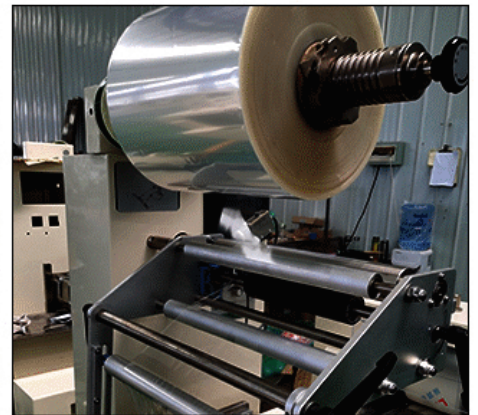

INSTANTÁNEA DE TALLARINES: