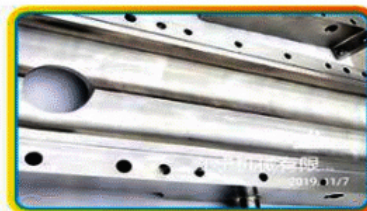

A função da máquina extrusora é alterar o peso da ração, para fazer ração extrusada flutuante, de afundamento e afundamento lento. O fabricante da máquina extrusora usa máquina extrusora de ração para peixes para produzir ração flutuante para peixes, ração para peixes que afunda, etc. Fabricantes de extrusora de ração para desenvolver tecnologia e receitas para a aquicultura. Os produtos podem ter diferentes formas, sabor único, rico Faça ração para peixes diferentes, como truta, pregado, bacalhau, linguado, cauda amarela, robalo, dourada, tilápia, peixes de aquário, peixe dourado, camarão, camarão etc. As máquinas extrusoras de alimentos para peixes são projetadas para produzir rações que atendam às necessidades nutricionais de peixes e outros animais

IMAGEM DETALHADA DO EQUIPAMENTO PRINCIPAL DA LINHA DE PRODUÇÃO DE ALIMENTAÇÃO DE PEIXES DE REFEIÇÃO DE PEIXES DE BAIXA ELETRICIDADE

Esta linha de produção de ração para peixes confere ração para animais de estimação com uma forma inovadora, sabor e cor únicos. Pode atender outras necessidades do mercado moderno por muitas características superiores, como fórmula nutricional científica e fácil assimilação. E esta linha também pode fazer o recheio tubular de rações, será mais popular entre os animais de estimação modernos.