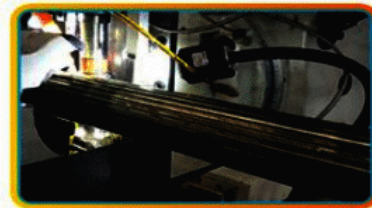

A função da máquina extrusora é alterar o peso da ração, para fazer ração extrusada flutuante, de afundamento e afundamento lento. O fabricante da máquina extrusora usa máquina extrusora de ração para peixes para produzir ração flutuante para peixes, ração para peixes que afunda, etc. Fabricantes de extrusora de ração para desenvolver tecnologia e receitas para a aquicultura. Os produtos podem ter diferentes formas, sabor único, rico Faça ração para peixes diferentes, como truta, pregado, bacalhau, linguado, cauda amarela, robalo, dourada, tilápia, peixes de aquário, peixe dourado, camarão, camarão etc. As máquinas extrusoras de alimentos para peixes são projetadas para produzir rações que atendam às necessidades nutricionais de peixes e outros animais

IMAGEM DETALHADA DO EQUIPAMENTO PRINCIPAL DA LINHA DE PRODUÇÃO DE ALIMENTAÇÃO DE PEIXES DE REFEIÇÃO DE PEIXES DE BAIXA ELETRICIDADE

Esta linha de produção de ração para peixes confere ração para animais de estimação com uma forma inovadora, sabor e cor únicos. Pode atender outras necessidades do mercado moderno por muitas características superiores, como fórmula nutricional científica e fácil assimilação. E esta linha também pode fazer o recheio tubular de rações, será mais popular entre os animais de estimação modernos.