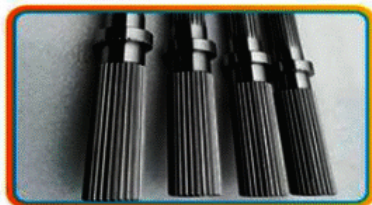

A função da máquina extrusora é alterar o peso da ração, para fazer ração extrusada flutuante, de afundamento e afundamento lento. O fabricante da máquina extrusora usa máquina extrusora de ração para peixes para produzir ração flutuante para peixes, ração para peixes que afunda, etc. Fabricantes de extrusora de ração para desenvolver tecnologia e receitas para a aquicultura. Os produtos podem ter diferentes formas, sabor único, rico Faça ração para peixes diferentes, como truta, pregado, bacalhau, linguado, cauda amarela, robalo, dourada, tilápia, peixes de aquário, peixe dourado, camarão, camarão etc. As máquinas extrusoras de alimentos para peixes são projetadas para produzir rações que atendam às necessidades nutricionais de peixes e outros animais

IMAGEM DETALHADA DO EQUIPAMENTO PRINCIPAL DA LINHA DE PRODUÇÃO DE ALIMENTAÇÃO DE PEIXES DE REFEIÇÃO DE PEIXES DE BAIXA ELETRICIDADE

Esta linha de produção de ração para peixes confere ração para animais de estimação com uma forma inovadora, sabor e cor únicos. Pode atender outras necessidades do mercado moderno por muitas características superiores, como fórmula nutricional científica e fácil assimilação. E esta linha também pode fazer o recheio tubular de rações, será mais popular entre os animais de estimação modernos.