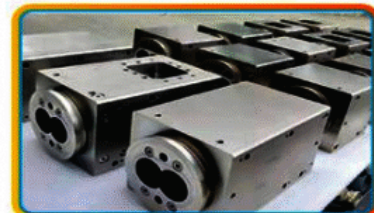

A função da máquina extrusora é alterar o peso da ração, para fazer ração extrusada flutuante, de afundamento e afundamento lento. O fabricante da máquina extrusora usa máquina extrusora de ração para peixes para produzir ração flutuante para peixes, ração para peixes que afunda, etc. Fabricantes de extrusora de ração para desenvolver tecnologia e receitas para a aquicultura. Os produtos podem ter diferentes formas, sabor único, rico Faça ração para peixes diferentes, como truta, pregado, bacalhau, linguado, cauda amarela, robalo, dourada, tilápia, peixes de aquário, peixe dourado, camarão, camarão etc. As máquinas extrusoras de alimentos para peixes são projetadas para produzir rações que atendam às necessidades nutricionais de peixes e outros animais

IMAGEM DETALHADA DO EQUIPAMENTO PRINCIPAL DA LINHA DE PRODUÇÃO DE ALIMENTAÇÃO DE PEIXES DE REFEIÇÃO DE PEIXES DE BAIXA ELETRICIDADE

Esta linha de produção de ração para peixes confere ração para animais de estimação com uma forma inovadora, sabor e cor únicos. Pode atender outras necessidades do mercado moderno por muitas características superiores, como fórmula nutricional científica e fácil assimilação. E esta linha também pode fazer o recheio tubular de rações, será mais popular entre os animais de estimação modernos.